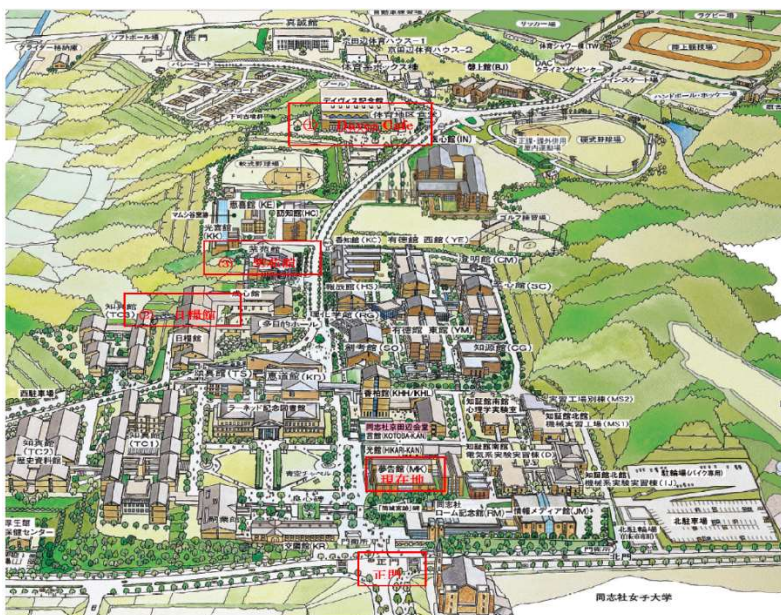

## 同志社大学京田辺キャンパス周辺レストラン・コンビニ案内図

大学構内では、添付地図に示す赤の①～④食堂・レストランが営業しています。6/9（土）と6/10（日）の営業時間は異なるのでご注意ください。また、6/10（日）になると大学構内の大多数の店舗は閉まるため、校外の情報もご参考ください。

### 大学構内

- ① 紫苑館食堂（6/9（土）のみ 11:00~19:00）
- ② 日糧館食堂・レストラン街（6/9（土）のみ 11:00~14:00）  
日糧館コンビニ（6/9（土） 9:30~16:00、6/10（日） 11:30~14:00）
- ③ Davis Café（6/9（土） 11:30~19:00、6/10（日） 11:00~15:00）

### 校外

- ① ココス 京田辺店（6/9（土） 10（日）ともに 10:00~24:00）
- ② ローソン 同志社前店（ココスの京田辺店の隣）