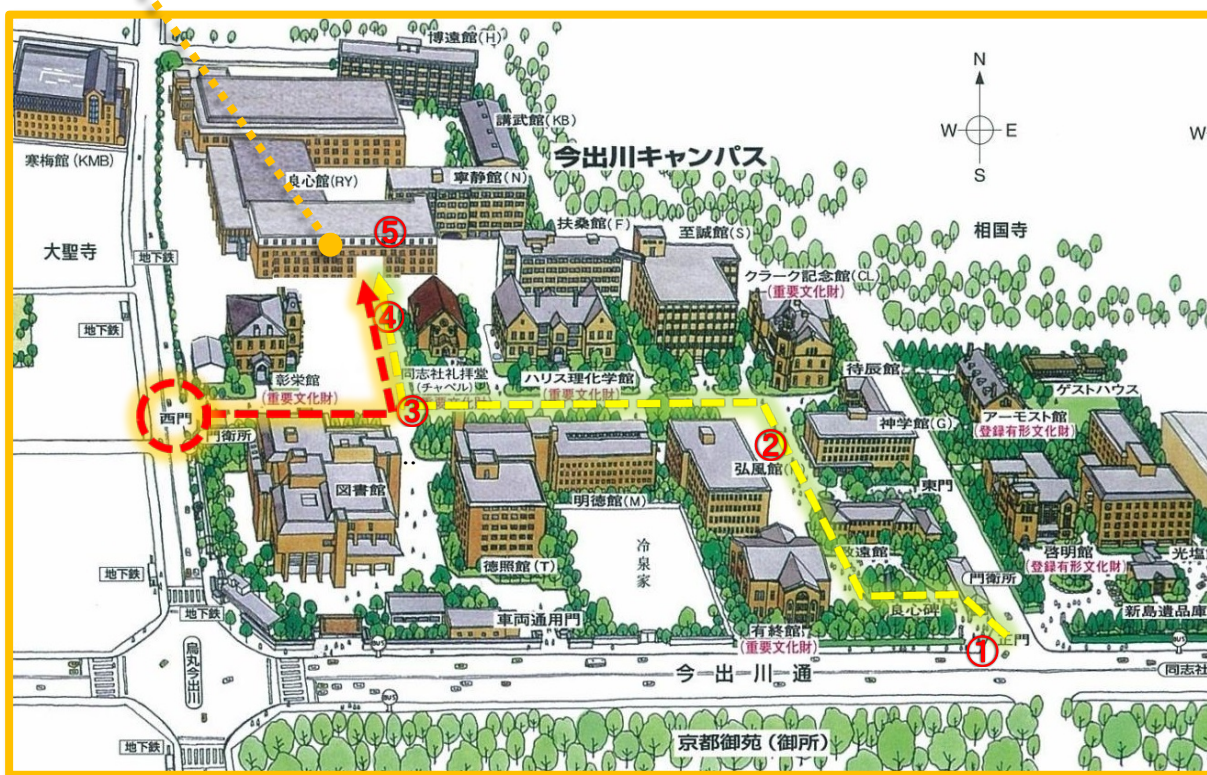

【良心館 経済学部入口までのアクセス】

④ドーム状入口

⑤経済学部入口

【西門からお入りいただく場合】

- 西門からまっすぐお進みください。左手に同志社礼拝堂が見えたら、手前を左折ください。(③)
 ④ドーム状の入口にお進みください。
 ⑤通路を進んでいただきますと右手に経済学部入口がございます。

【正門からお入りいただく場合】

- ②正門を道なりに北側に進んでいただきまして、突き当たりを左にお進みください。
 ③右手に同志社礼拝堂が見えたら、建物を越えたところで右折ください。
 ④ドーム状の入口にお進みください。
 ⑤通路を進んでいただきますと右手に経済学部入口がございます。